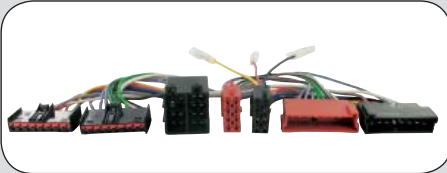

# Isuzu/ Jaguar/ Jeep

T - Harness

Koppeladapters

ean 8715647847995

20.1099-902

Isuzu D-max 2007 -->  
Isuzu Rodeo 2007 -->

ean 8715647809191

20.1114-908