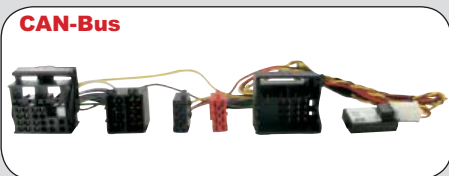

20.1024-925

1 serie	2005 -->
3 serie E46	2005 -->
3 serie E90	2006 -->
5 serie E39	2005 -->
5 serie E60	2006 -->

X3	2005 -->
X5	2006 -->
Z3	2002 -->
Z4	2006 -->
Mini Cooper	2005 -->

If the car is equipped with a navigation system, use one of the extension cables on page 3