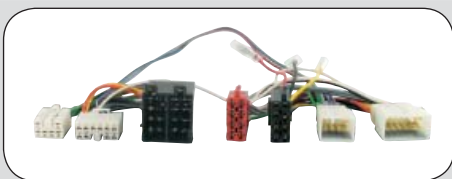

Swift	2005 -->
SX4	2006 -->
Wagon R	2002 -->
XL-7	2002 -->

ean 8715647811828

20.1232-902

Wagon R	2005 -->
---------	----------

T - Harness

ean 8715647808415

All models

20.1300-902