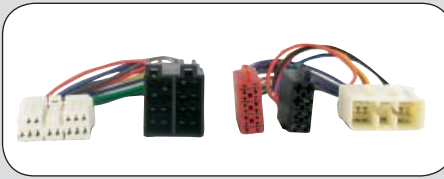

ean 8715647811798

20.1142-902

Accent	1995 --> 1999	Sonata	1994 --> 1998
Atos EU3	2001 --> 2005	Pony	
Coupè	1997 --> 2001	SUV	
Elantra	1991 --> 2000	Truck	
H100	1994 --> 1996	Tiburon	1997 --> 1999

ean 8715647809160