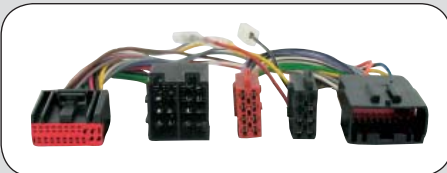

20.1148-902

Jaguar S-Type 2002 --> 2005

ean 8715647827263