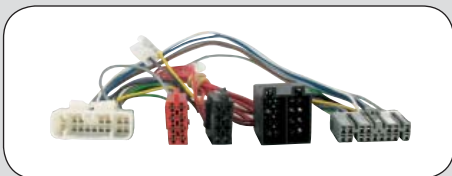

All models

20.1300-902

ean 8715647817493