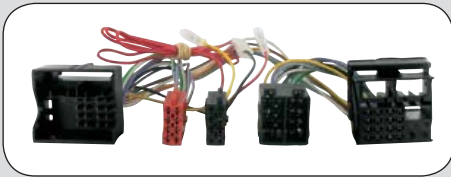

20.1131-902

Agila 2008 -->

ean 8715647811828