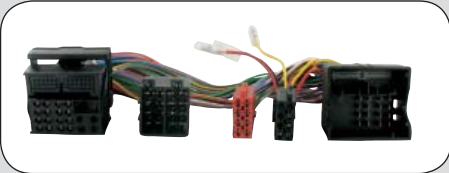

20.1171-902

Ranger 2007 -->

ean 8715647834032