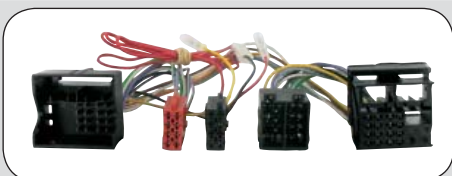

Sharan

1995 --> 2005

ean 8715647809191

20.1114-908

8 ways power connector

Sharan

1995 --> 2005

ean 8715647811859