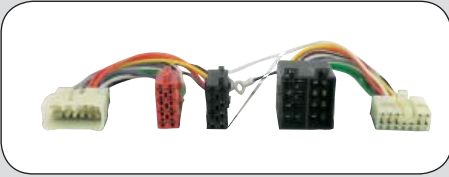

**20.1287-902**

ean 8715647827287

Forester

2008 -->

**20.1216-902**

ean 8715647817509

20.1294-902

Alto	1997 --> 2002
Baleno	1996 --> 2004
Escudo	1996 -->
Jimny	1999 --> 2005
Justy	1996 --> 2005
Grand Vitara	--> 2002