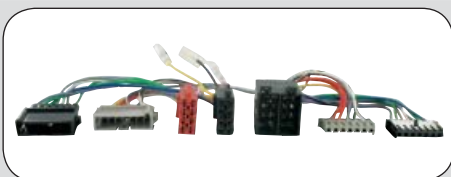

## Koppeladapters

ean 8715647809207

20.1030-902

300 M	--> 2001
Grand Voyager	--> 2001
Le Baron	--> 2001
Neon	--> 2001
PT Cruiser	--> 2001
Saratoga	--> 2001
Sebring	--> 2001

Stratus	--> 2001
Vision	--> 2001
Voyager	--> 2001