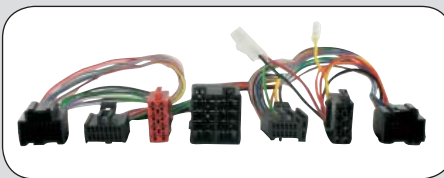

20.1144-902

i 30	2007 -->

ean 8715647817448