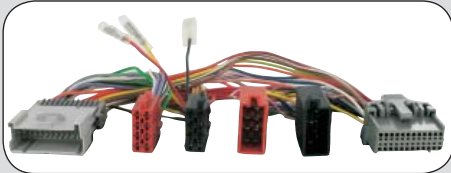

## Koppeladapters

ean 8715647827348

20.1271-903

H2

2008 -->

ean 8715647839273

20.1138-902

H3