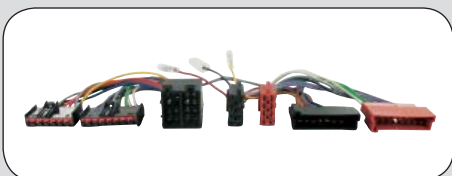

## Koppeladapters

ean 8715647808415

20.1300-902

Taro

1989 --> 1997

ean 8715647809139

20.1114-907

7 ways power connector