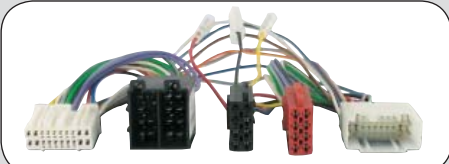

20.1294-902

Alto	1997 --> 2002
Baleno	1996 --> 2004
Escudo	1996 -->
Jimny	1999 --> 2005
Justy	1996 --> 2005
Grand Vitara	--> 2002

Sidekick	1996 -->
Swift	1992 --> 2004
Vitara	1998 --> 2004
Wagon R	1998 -->2000

ean 8715647809153