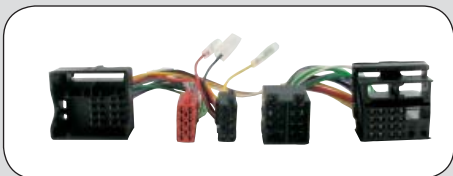

**20.1250-903**

Koleos 09 - 2009 -->  
Megane III 11 - 2008 -->  
Twingo II 02 - 2009 -->  
Scenic II + III 03 - 2009 -->

T - Harness

ean 8715647808361

75

20.1020-902

ean 8715647808378

All models 2001 -->