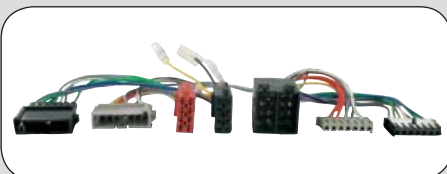

ean 8715647809207

20.1030-902

Jeep Cherokee 1997 --> 2001  
Jeep Grand Cherokee 1993 --> 1998  
Jeep Wrangler 1997 --> 2002

**T - Harness**

**Koppeladapters**

ean 8715647808385

**20.1031-902**

Cherokee	2001 --> 2005
Grand Cherokee	2002 --> 2005
Wrangler	2003 --> 2006