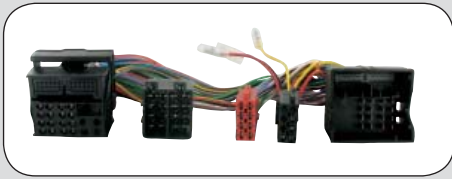

**T - Harness**

ean 8715647828468

**20.1232-910**

Agila 2000 --> 2008  
 Astra 2004 -->  
 Corsa 2004 -->  
 Combo 2002 -->  
 Omega 2001 --> 2005  
 Meriva 2005 -->

Movano 2006 -->  
 Vectra 2005 -->  
 Vivaro 2006 -->  
 Zafira 2005 -->