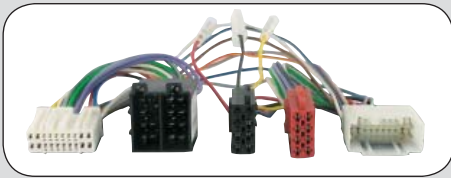

20.1231-902

Astra	2002 --> 2004
Corsa	2000 --> 2004
Movano	2004 --> 2006
Meriva	2003 --> 2004
Tigra	2003 --> 2005

Vivaro	2001 --> 2006
Vectra	2002 --> 2004
Zafira	2004 --> 2005

2X8 ISO + 1X20 pins mini ISO total 36 pins

ean 8715647809153