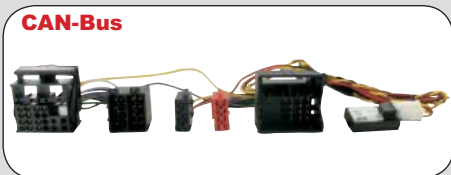

20.1041-902

207	2006 -->
308	2008 -->
407	2004 -->
607	2006 -->

ean 8715647849913