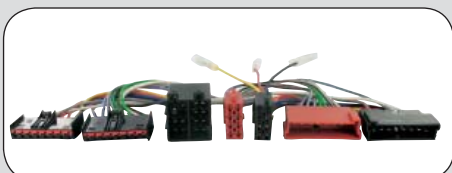

121 1996 --> 2002

20.1114-907
7 ways power connector

ean 8715647809191