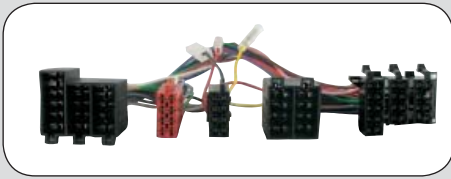

ean 8715647808408