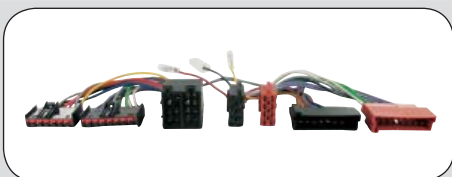

LS 430	2001 --> 2005
LX 470	1999 --> 2002
RX 300	1999 --> 2005
SC 400	1992 --> 2000

ean 8715647849982

**20.1301-904**

GS 450	2006 -->
IS 220/ 250	2006 -->
IS350	2006 -->

**T - Harness**

**Koppeladapters**

ean 8715647809139