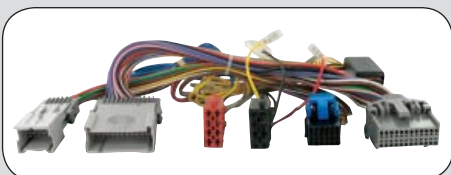

20.1086-902

Espero	1995 --> 1997
Kalos	1997 --> 2003
Lanos	1997 --> 2003
Leganza	1997 --> 2004
Nexia	1995 --> 2004

Nubira	1997 --> 2003
Matiz	1998 --> 2004
Optra	1995 --> 2004
Tacuma	2000 --> 2002

ean 8715647838610