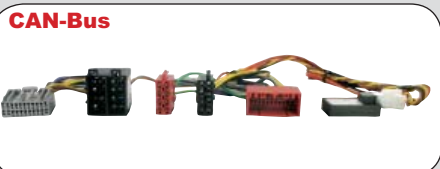

20.1031-925

Cherokee	2005 --> 2008
Grand Cherokee	2005 --> 2008
Wrangler	2006 --> 2008

ean 8715647838542