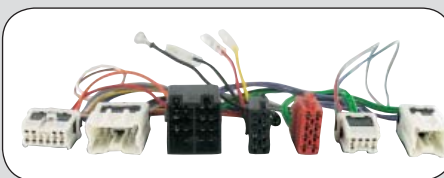

20.1214-902

Infiniti FX35	2004 -->
Infiniti FX45	2003 -->
Infiniti G20	1993 --> 2002
Infiniti G35	2002 --> 2007
Infiniti i35	2001 -->
Infiniti M45	2002 -->
Infiniti QX54	2004 -->

ean 8715647827287