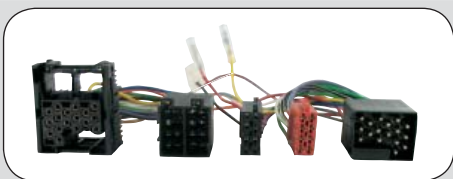

T - Harness

ean 8715647808361