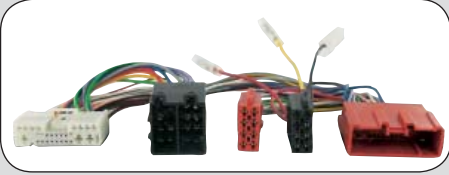

ean 8715647849616

**20.1124-902**

Fiesta	2009 -->
--------	----------

**T - Harness**

**Koppeladapters**

ean 8715647809146

**20.1171-902**

Ranger 2007 -->