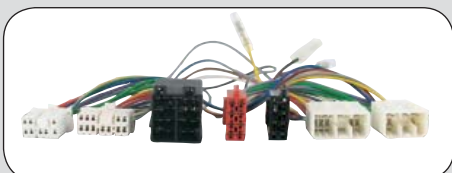

121 1996 --> 2002

**20.1114-907**  
7 ways power connector

ean 8715647809191

121 1996 --> 2002

**20.1114-908**  
8 ways power connector

ean 8715647809122

121 1989 --> 1996  
323 1994 --> 1998  
626 1992 --> 1997  
929 1988 --> 1991  
B series 1996 --> 1998  
MX3 - 5 - 7 1993 --> 1999  
Premacy 1988 --> 1991  
RX7 1993 --> 2003