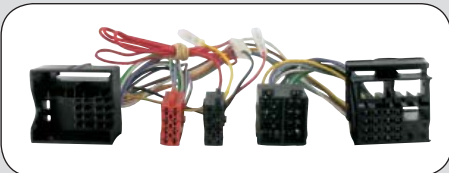

20.1131-902

Aerio	2001 -->
Grand Vitara	2003 -->
Ignis	2001 --> 2005
Jimny	2005 -->
Liana	2001 --> 2005
Splash	2007 -->

Swift	2005 -->
SX4	2006 -->
Wagon R	2002 -->
XL-7	2002 -->

ean 8715647811828

20.1232-902

Wagon R	2005 -->