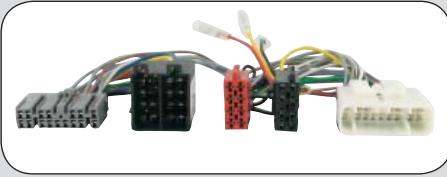

# Isuzu/ Jaguar/ Jeep

T - Harness

Koppeladapters

ean 8715647847995

20.1099-902

Isuzu D-max 2007 -->  
Isuzu Rodeo 2007 -->

ean 8715647809191

20.1114-908