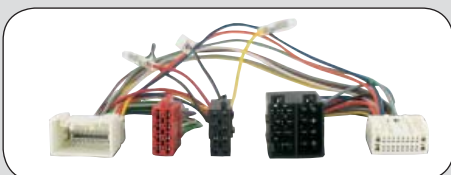

ean 8715647817578

20.1041-902

207	2006 -->
308	2008 -->
407	2004 -->
607	2006 -->

ean 8715647849913

20.1041-926

207	2006 -->
308	2008 -->
407	2004 -->
607	2006 -->

*Pre wired for steering wheel control*

ean 8715647827294