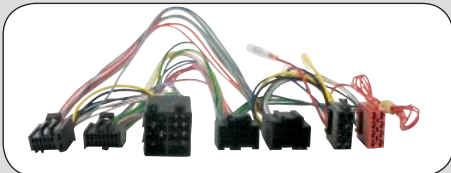

ean 8715647827348

20.1271-903

Pontiac Solstice 2007 -->
Pontiac Torrent 2007 -->