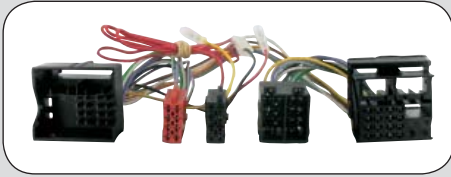

ean 8715647850056