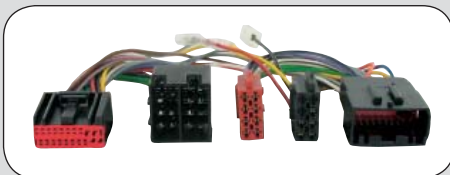

20.1148-902

Discovery 2005 -->
Freelander II 2007 -->
Range Rover Sport 2005 --> 2007

ean 8715647817097