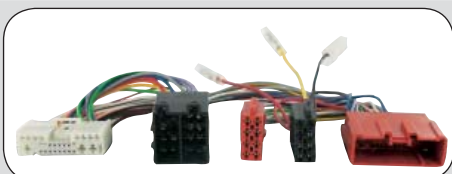

121 1989 --> 1996
323 1994 --> 1998
626 1992 --> 1997
929 1988 --> 1991
B series 1996 --> 1998
MX3 - 5 - 7 1993 --> 1999
Premacy 1988 --> 1991
RX7 1993 --> 2003

20.1170-902

ean 8715647809146