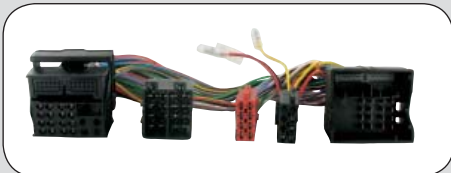

**Koppeladapters**

ean 8715647847971

**20.1250-901**

Espace --> 2004  
R5  
R19  
R21 07 - 1992 -->  
Twingo 1993 -->

ean 8715647819183

**20.1250-902**

Espace 2004 -->  
*Adapter in center tunnel console*

ean 8715647850957