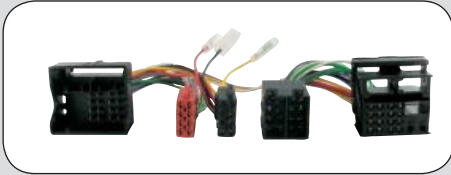

## Koppeladapters

ean 8715647814300

20.1040-902

106	--> 2000
205	1983 --> 1996
206	1998 --> 2005
309	--> 2000
405	1987 --> 06 - 1992
605	1990 --> 1999

ean 8715647811781

20.1041-901

207	2006 -->
307	2006 --> 2008
308	2008 -->
407	2004 -->
607	2006-->