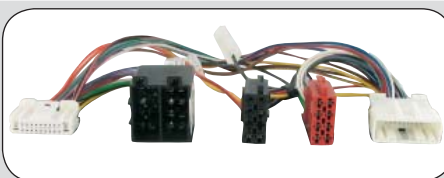

20.1216-902

Infiniti G35	2007 -->