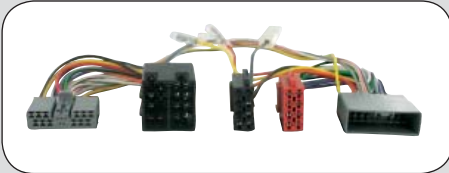

## Koppeladapters

ean 8715647827294

**20.1202-902**

C-Crosser 2007 -->

*Without navigation system and without amplifier*

ean 8715647826211

**20.1132-902**

C-Crosser 2007 -->