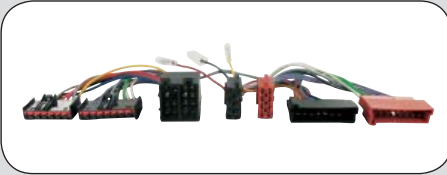

20.1114-907
7 ways power connector

Escort	1995 --> 2000
Explorer	1993 --> 2005
Fiesta	1996 --> 2005
Focus	1999 --> 2004
Galaxy	2001 --> 2006
Ka	1997 --> 2005
Puma	1997 --> 2001

Maverick	1994 --> 2000
Mondeo	1993 --> 2003
Scorpio	1995 --> 2000
Transit	1995 --> 2005
Transit Connect	2003 --> 2005

ean 8715647809184