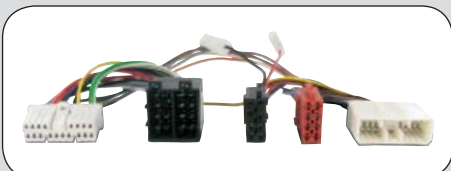

20.1087-902

Avalanche	2007 -->
Aveo	2006 -->
Captiva	2006 -->
Cobalt LT	2007 -->
Epica	2006 -->
Equinox	2007 -->
Impala	2006 -->

Malibu	2006 -->
Monte Carlo	2006 -->
Silverado	2007 -->
Suburban	2007 -->
Tahoe	2007 -->

ean 8715647809054