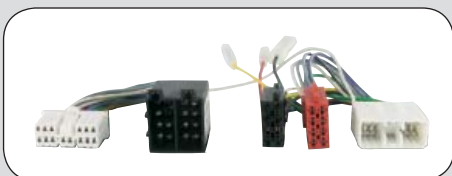

Actyon	2006 -->
Kyron	2005 -->
Korando	2002 -->
Musso	2005 -->
Rexton	2003 -->
Rodius	2005 -->

**T - Harness**

**Koppeladapters**

ean 8715647817509

Justy

1996 --> 2004

**20.1294-902**

ean 8715647809085