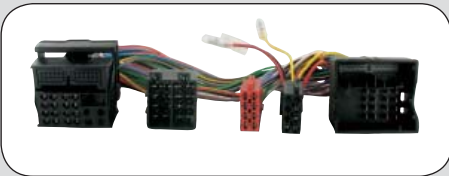

20.1024-911

1 serie	--> 2005
3 serie E46	--> 2005
3 serie E90	2005 --> 2006
5 serie E39	2003 --> 2005
5 serie E60/ E61/ M5	--> 2006

X3	--> 2005
X5	--> 2006
Z3	2001 --> 2002
Z4	2003 --> 2006
Mini Cooper	--> 2005

Pre wired for steering wheel control/ If the car is equipped with a navigation system, use one of the extension cables on page 3

ean 8715647817547