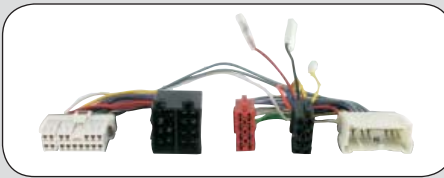

20.1143-902

Accent	1999 -->	Santa Fè	2001 --> 2005
Atos	1998 --> 2005	Sonata	1998 --> 2005
Coupè	2001 --> 2005	Sonica	--> 2006
Elantra	2001 --> 2005	Starex	1998 --> 2005
Getz	2002 --> 2005	Terracan	2001 -->
GX3TO	1999 -->	Trajèt	2000 --> 2005
H1	1998 --> 2005	Tucson	--> 2005
Matrix	2000 --> 2005	XG350	2002 --> 2005

ean 8715647817523