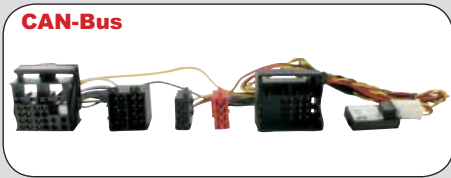

20.1232-902

Agila	2000 --> 2008
Astra	2004 -->
Corsa	2004 -->
Combo	2002 -->
Omega	2001 --> 2005
Meriva	2005 -->

Movano	2006 -->
Vectra	2005 -->
Vivaro	2006 -->
Zafira	2005 -->

ean 8715647850025

20.1232-925

CAN-Bus

Agila	2000 --> 2008
Astra	2004 -->
Corsa	2004 -->
Combo	2002 -->
Omega	2001 --> 2005
Meriva	2005 -->

Movano	2006 -->
Vectra	2005 -->
Vivaro	2006 -->
Zafira	2005 -->