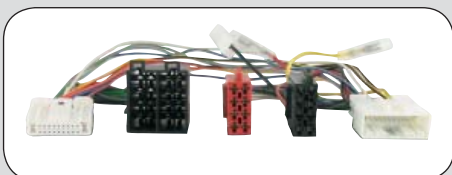

Baja
Forester
Impreza
Justy
Legacy
Outback
Vivio

2003 --> 2005
1997 --> 2007
1995 --> 2005
2004 -->
1995 --> 2005
2000 -->
1993 -->

20.1286-902

ean 8715647839266