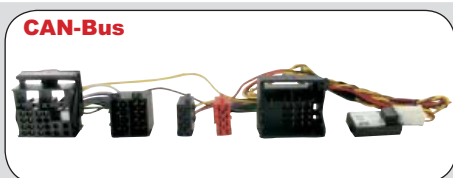

20.1041-902

C2	2004 -->	C5 II	2005 -->
C3	2005 -->	C5 III	2008 -->
C4	2005 -->	C6	2007 -->
C4 Picasso I & II	2005 -->	C8	2005 -->
C5 I			

ean 8715647849913

CAN-Bus