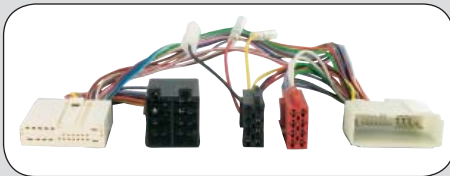

## Koppeladapters

ean 8715647808361

**20.1020-902**

Defender 2005 -->  
Discovery II 1999 --> 2005  
Freelander 2001 --> 2005  
Range Rover 2002 --> 2008

ean 8715647809184

**20.1121-902**

Freelander 2005 --> 2007  
*Equipped with Sony sound system*