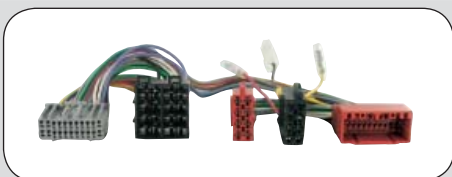

ean 8715647809207

20.1030-902

Jeep Cherokee 1997 --> 2001  
Jeep Grand Cherokee 1993 --> 1998  
Jeep Wrangler 1997 --> 2002

**T - Harness**

**Koppeladapters**

ean 8715647808385

**20.1031-902**

Cherokee	2001 --> 2005
Grand Cherokee	2002 --> 2005
Wrangler	2003 --> 2006