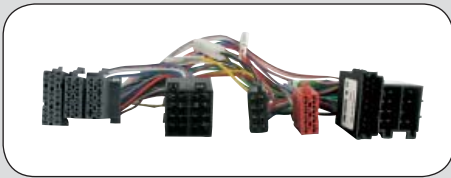

**20.1231-902**

Astra	2002 --> 2004
Corsa	2000 --> 2004
Movano	2004 --> 2006
Meriva	2003 --> 2004
Tigra	2003 --> 2005

Vivaro	2001 --> 2006
Vectra	2002 --> 2004
Zafira	2004 --> 2005

2X8 ISO + 1X20 pins mini ISO total 36 pins